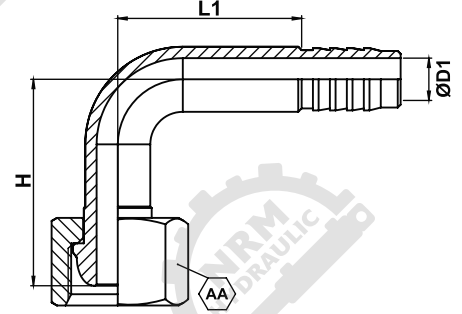

METRİK 90° DEPO RAKORLARI

90° FLAT FUEL TANK HOSE FITTINGS

ÜRÜN KODU PART NUMBER	HORTUM İÇ ÇAPI HOSE INSIDE DIAMETER	DIŞ ÖLÇÜSÜ THREAD	BOYUT ÖLÇÜLERİ (MM) DIMENSIONS IN (MM)			
ID NO	SIZE	N	ØD1	L1	H	AA
OM81615E	8 mm	M16X1,5	5	32,5	34,5	19
OM81815E	8 mm	M18X1,5	5	33	35	22
OM101815E	10 mm	M18X1,5	6,5	35	37	22
OM121815E	12 mm	M18X1,5	9	36	38	22

DEPO MAZOT KÜTÜKLERİ

DIESEL TRANSFER LOGS

ÜRÜN KODU PART NUMBER	ÜRÜN ADI HOSE INSIDE DIAMETER	BOYUT ÖLÇÜLERİ (MM) DIMENSIONS IN (MM)			
ID NO	SIZE	H	G1	G2	L
OM45123	3 / 8 DEPO MAZOT AKTARMA KÜTÜĞÜ TAKIM (3 / 8 FUEL OIL TRANSFER LOGS)	30	M14	3 / 8	85
OM45123	DEPO MAZOT AKTARMA KÜTÜĞÜ ALÜMİNYUM (ALUMINIUM FUEL OIL TRANSFER LOGS)	30	M14	3 / 8	85