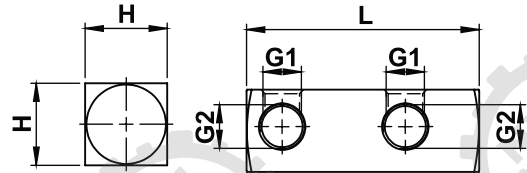

METRİK 90° DEPO RAKORLARI

90° FLAT FUEL TANK HOSE FITTINGS

ÜRÜN KODU PART NUMBER	HORTUM İÇ ÇAPI HOSE INSIDE DIAMETER	DIŞ ÖLÇÜSÜ THREAD	BOYUT ÖLÇÜLERİ (MM) DIMENSIONS IN (MM)			
ID NO	SIZE	N	ØD1	L1	H	AA
OM81615E	8 mm	M16X1,5	5	32,5	34,5	19
OM81815E	8 mm	M18X1,5	5	33	35	22
OM101815E	10 mm	M18X1,5	6,5	35	37	22
OM121815E	12 mm	M18X1,5	9	36	38	22

DEPO MAZOT KÜTÜKLERİ

DIESEL TRANSFER LOGS

ÜRÜN KODU PART NUMBER	ÜRÜN ADI HOSE INSIDE DIAMETER	BOYUT ÖLÇÜLERİ (MM) DIMENSIONS IN (MM)			
ID NO	SIZE	H	G1	G2	L
OM45123	3 / 8 DEPO MAZOT AKTARMA KÜTÜĞÜ TAKIM (3 / 8 FUEL OIL TRANSFER LOGS)	30	M14	3 / 8	85
OM45123	DEPO MAZOT AKTARMA KÜTÜĞÜ ALÜMİNYUM (ALUMINIUM FUEL OIL TRANSFER LOGS)	30	M14	3 / 8	85