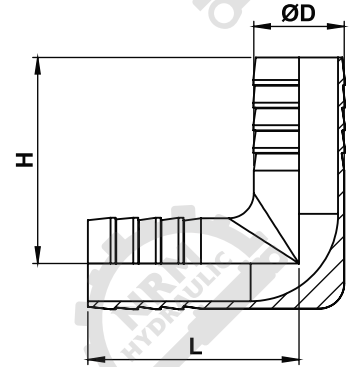

L HORTUM EKLER

L HOSE CONNECTORS

ÜRÜN KODU PART NUMBER	HORTUM İÇ ÇAPI HOSE INSIDE DIAMETER	BOYUT ÖLÇÜLERİ (MM) DIEMENSIONS IN (MM)	
ID NO	ØD	L	H
OM8MML	8 mm	25,5	25,5
OM10MML	10 mm	29	29
OM12MML	12 mm	30	30
OM14MML	14 mm	30,5	30,5
OM16MML	16 mm	34	34
OM19MML	19 mm	34,5	34,5
OM22MML	22 mm	35	35
OM25MML	25 mm	37,5	37,5
OM28MML	28 mm	39	39
OM32MML	32 mm	40,5	40,5

HORTUM GEÇME (FİLTRE RAKORU)

HOSE PITCH (FILTER COUPLING)

ÜRÜN KODU PART NUMBER	HORTUM İÇ ÇAPI HOSE INSIDE DIAMETER		DIŞ ÖLÇÜSÜ THREAD	BOYUT ÖLÇÜLERİ (MM) DIEMENSIONS IN (MM)		
ID NO	SIZE	DN	N	ØD1	L1	AA
OMC295	5 / 16	8	M14X1,5	5	25,5	13
OMC105	5 / 16	8	1/2-20	5,5	22	14