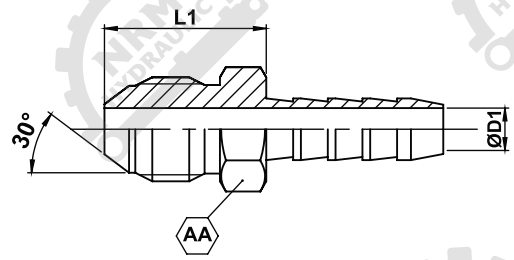

L HORTUM EKLER

L HOSE CONNECTORS

ÜRÜN KODU PART NUMBER	HORTUM İÇ ÇAPI HOSE INSIDE DIAMETER	BOYUT ÖLÇÜLERİ (MM) DIEMENSIONS IN (MM)	
ID NO	ØD	L	H
OM8MML	8 mm	25,5	25,5
OM10MML	10 mm	29	29
OM12MML	12 mm	30	30
OM14MML	14 mm	30,5	30,5
OM16MML	16 mm	34	34
OM19MML	19 mm	34,5	34,5
OM22MML	22 mm	35	35
OM25MML	25 mm	37,5	37,5
OM28MML	28 mm	39	39
OM32MML	32 mm	40,5	40,5

HORTUM GEÇME (FİLTRE RAKORU)

HOSE PITCH (FILTER COUPLING)

ÜRÜN KODU PART NUMBER	HORTUM İÇ ÇAPI HOSE INSIDE DIAMETER		DIŞ ÖLÇÜSÜ THREAD	BOYUT ÖLÇÜLERİ (MM) DIEMENSIONS IN (MM)		
ID NO	SIZE	DN	N	ØD1	L1	AA
OMC295	5 / 16	8	M14X1,5	5	25,5	13
OMC105	5 / 16	8	1/2-20	5,5	22	14