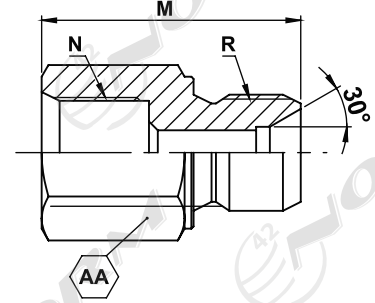

## BSP-BSP ERKEK MANOMETRE RAKORLARI

BSP-BSP MALE GAUGE FITTINGS

ÜRÜN KODU PART NUMBER	DIŞ ÖLÇÜSÜ THREAD	DIŞ ÖLÇÜSÜ THREAD	BOYUT ÖLÇÜLERİ (MM) DIMENSIONS IN (MM)	
ID NO	N	R	M	AA
OM140140RME	R1/4-14	R1/4-14	34	19

## POMPA EMİŞ DÜZ RAKORLARI

PUMP SECTION STRAIGHT FITTINGS

ÜRÜN KODU PART NUMBER	DIŞ ÖLÇÜSÜ THREAD	HORTUM İÇ ÇAP I HOSE INSIDE DIAMETER	BOYUT ÖLÇÜLERİ (MM) DIMENSIONS IN (MM)	
ID NO	N	R	M	AA
OM34027GR	3/4" - 11	27 mm	70,5	41
OM34032GR	3/4" - 11	32 mm	70,5	41
OM10027GR	1" - 11	27 mm	70,5	41
OM10032GR	1" - 11	32 mm	70,5	41
OM10038GR	1" - 11	38 mm	70,5	46
OM10045GR	1" - 11	45 mm	70,5	50
OM10051GR	1" - 11	51 mm	70,5	55
OM11425GR	1" 1/4 - 11	25 mm	70,5	46
OM11432GR	1" 1/4 - 11	32 mm	70,5	46
OM11438GR	1" 1/4 - 11	38 mm	70,5	46
OM11442GR	1" 1/4 - 11	42 mm	70,5	50
OM11445GR	1" 1/4 - 11	45 mm	71	50
OM11451GR	1" 1/4 - 11	51 mm	71	55
OM11238GR	1" 1/2 - 11	38 mm	70,5	55
OM11245GR	1" 1/2 - 11	45 mm	70,5	55
OM11251GR	1" 1/2 - 11	51 mm	71	55
OM20051GR	2" - 11	51 mm	71	55