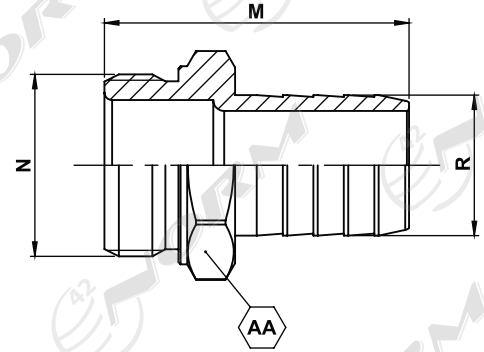

## BSP-BSP ERKEK MANOMETRE RAKORLARI

BSP-BSP MALE GAUGE FITTINGS

ÜRÜN KODU PART NUMBER	DIŞ ÖLÇÜSÜ THREAD	DIŞ ÖLÇÜSÜ THREAD	BOYUT ÖLÇÜLERİ (MM) DIMENSIONS IN (MM)	
ID NO	N	R	M	AA
OM140140RME	R1/4-14	R1/4-14	34	19

## POMPA EMİŞ DÜZ RAKORLARI

PUMP SECTION STRAIGHT FITTINGS

ÜRÜN KODU PART NUMBER	DIŞ ÖLÇÜSÜ THREAD	HORTUM İÇ ÇAP I HOSE INSIDE DIAMETER	BOYUT ÖLÇÜLERİ (MM) DIMENSIONS IN (MM)	
ID NO	N	R	M	AA
OM34027GR	3/4" - 11	27 mm	70,5	41
OM34032GR	3/4" - 11	32 mm	70,5	41
OM10027GR	1" - 11	27 mm	70,5	41
OM10032GR	1" - 11	32 mm	70,5	41
OM10038GR	1" - 11	38 mm	70,5	46
OM10045GR	1" - 11	45 mm	70,5	50
OM10051GR	1" - 11	51 mm	70,5	55
OM11425GR	1" 1/4 - 11	25 mm	70,5	46
OM11432GR	1" 1/4 - 11	32 mm	70,5	46
OM11438GR	1" 1/4 - 11	38 mm	70,5	46
OM11442GR	1" 1/4 - 11	42 mm	70,5	50
OM11445GR	1" 1/4 - 11	45 mm	71	50
OM11451GR	1" 1/4 - 11	51 mm	71	55
OM11238GR	1" 1/2 - 11	38 mm	70,5	55
OM11245GR	1" 1/2 - 11	45 mm	70,5	55
OM11251GR	1" 1/2 - 11	51 mm	71	55
OM20051GR	2" - 11	51 mm	71	55