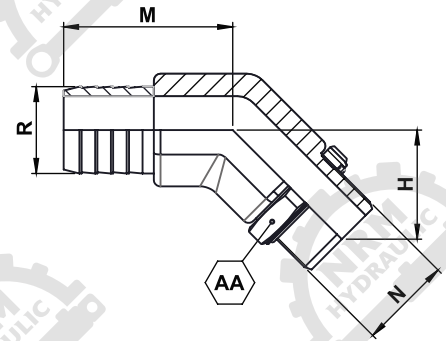

## POMPA EMİŞ 90° RAKORLARI

90° PUMP SECTION FITTINGS

ÜRÜN KODU PART NUMBER	DIŞ ÖLÇÜSÜ THREAD	HORTUM İÇ ÇAPI HOSE INSIDE DIAMETER	BOYUT ÖLÇÜLERİ (MM) DIEMENSIONS IN (MM)		
ID NO	N	R	M	H	AA
OM3402790PGDR	3/4" - 11	27 mm	70,5	60	46
OM3403290PGDR	3/4" - 11	32 mm	70,5	60	46
OM1002790PGDR	1" - 11	27 mm	70,5	60	46
OM1003290PGDR	1" - 11	32 mm	70,5	62	46
OM1003890PGDR	1" - 11	38 mm	70,5	62	50
OM1004590PGDR	1" - 11	45 mm	70,5	62	55
OM1005190PGDR	1" - 11	51 mm	70,5	62	60
OM1142590PGDR	1" 1/4 - 11	25 mm	70,5	62	50
OM1143290PGDR	1" 1/4 - 11	32 mm	70,5	62	50
OM1143890PGDR	1" 1/4 - 11	38 mm	70,5	62	50
OM1144290PGDR	1" 1/4 - 11	42 mm	70,5	62	55
OM1144590PGDR	1" 1/4 - 11	45 mm	71	62	55
OM1145190PGDR	1" 1/4 - 11	51 mm	71	62	60
OM1123890PGDR	1" 1/2 - 11	38 mm	70,5	62	60
OM1124590PGDR	1" 1/2 - 11	45 mm	70,5	62	60
OM1125190PGDR	1" 1/2 - 11	51 mm	71	62	60
OM2005190PGDR	2" - 11	51 mm	71	62	60

## POMPA EMİŞ 45° RAKORLARI

45° PUMP SECTION FITTINGS

ÜRÜN KODU PART NUMBER	DIŞ ÖLÇÜSÜ THREAD	HORTUM İÇ ÇAPI HOSE INSIDE DIAMETER	BOYUT ÖLÇÜLERİ (MM) DIEMENSIONS IN (MM)		
ID NO	N	R	M	H	AA
OM1003845PGDR	1" - 11	38 mm	70,5	51	50
OM1143845PGDR	1" 1/4 - 11	38 mm	70,5	51	50
OM1005145PGDR	1" - 11	51 mm	70,5	51	55
OM1145145PGDR	1" 1/4 - 11	51 mm	70,5	51	55
OM1125145PGDR	1" 1/2 - 11	51 mm	70,5	51	60