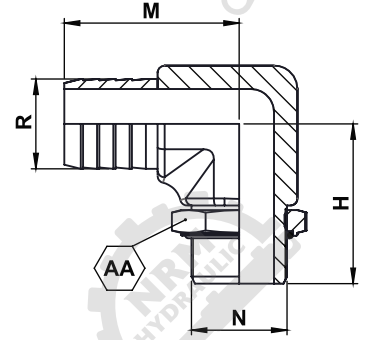

## POMPA EMİŞ 90° RAKORLARI

90° PUMP SECTION FITTINGS

ÜRÜN KODU PART NUMBER	DIŞ ÖLÇÜSÜ THREAD	HORTUM İÇ ÇAPI HOSE INSIDE DIAMETER	BOYUT ÖLÇÜLERİ (MM) DIEMENSIONS IN (MM)		
ID NO	N	R	M	H	AA
OM3402790PGDR	3/4" - 11	27 mm	70,5	60	46
OM3403290PGDR	3/4" - 11	32 mm	70,5	60	46
OM1002790PGDR	1" - 11	27 mm	70,5	60	46
OM1003290PGDR	1" - 11	32 mm	70,5	62	46
OM1003890PGDR	1" - 11	38 mm	70,5	62	50
OM1004590PGDR	1" - 11	45 mm	70,5	62	55
OM1005190PGDR	1" - 11	51 mm	70,5	62	60
OM1142590PGDR	1" 1/4 - 11	25 mm	70,5	62	50
OM1143290PGDR	1" 1/4 - 11	32 mm	70,5	62	50
OM1143890PGDR	1" 1/4 - 11	38 mm	70,5	62	50
OM1144290PGDR	1" 1/4 - 11	42 mm	70,5	62	55
OM1144590PGDR	1" 1/4 - 11	45 mm	71	62	55
OM1145190PGDR	1" 1/4 - 11	51 mm	71	62	60
OM1123890PGDR	1" 1/2 - 11	38 mm	70,5	62	60
OM1124590PGDR	1" 1/2 - 11	45 mm	70,5	62	60
OM1125190PGDR	1" 1/2 - 11	51 mm	71	62	60
OM2005190PGDR	2" - 11	51 mm	71	62	60

## POMPA EMİŞ 45° RAKORLARI

45° PUMP SECTION FITTINGS

ÜRÜN KODU PART NUMBER	DIŞ ÖLÇÜSÜ THREAD	HORTUM İÇ ÇAPI HOSE INSIDE DIAMETER	BOYUT ÖLÇÜLERİ (MM) DIEMENSIONS IN (MM)		
ID NO	N	R	M	H	AA
OM1003845PGDR	1" - 11	38 mm	70,5	51	50
OM1143845PGDR	1" 1/4 - 11	38 mm	70,5	51	50
OM1005145PGDR	1" - 11	51 mm	70,5	51	55
OM1145145PGDR	1" 1/4 - 11	51 mm	70,5	51	55
OM1125145PGDR	1" 1/2 - 11	51 mm	70,5	51	60