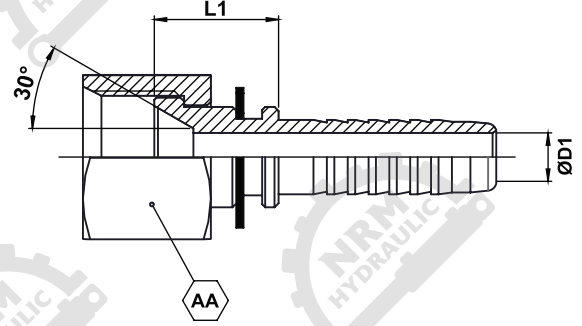

BSP YIKAMA HORTUM RAKORLARI

WASHING HOSE FITTINGS

ÜRÜN KODU PART NUMBER	HORTUM İÇ ÇAPI HOSE INSIDE DIAMETER	Diş Ölçüsü THREAD	BOYUT ÖLÇÜLERİ (MM) DIMENSIONS IN (MM)			
ID NO	SIZE	DN	N	ØD1	L1	AA
OM516120DRSHRY	5 / 16	8	R 1/2-14	5	19	27
OM380120DRSHRY	3 / 8	10	R 1/2-14	6,5	19	27

Dişi GRASÖRLÜK HORTUM RAKORLARI

FEMALE GREASE NIPPLE FITTINGS

ÜRÜN KODU PART NUMBER	HORTUM İÇ ÇAPI HOSE INSIDE DIAMETER	Diş Ölçüsü THREAD	BOYUT ÖLÇÜLERİ (MM) DIMENSIONS IN (MM)			
ID NO	SIZE	DN	N	ØD1	L1	AA
OM316180DGR	3 / 16	5	1 / 8-28	3	26	13
OM140180DGR	1 / 4	6	1 / 8-28	4	26	13
OM140140DGR	1 / 4	6	1 / 4-28	4	25	17
OM516180DGR	5 / 16	8	1 / 8-28	5	26,5	14