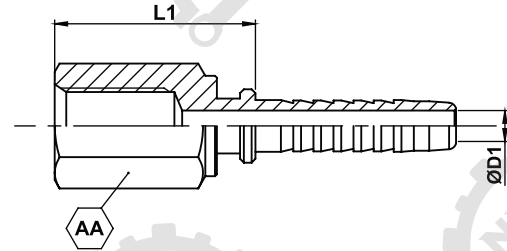

BSP YIKAMA HORTUM RAKORLARI

WASHING HOSE FITTINGS

ÜRÜN KODU PART NUMBER	HORTUM İÇ ÇAPI HOSE INSIDE DIAMETER	Diş Ölçüsü THREAD	BOYUT ÖLÇÜLERİ (MM) DIMENSIONS IN (MM)			
ID NO	SIZE	DN	N	ØD1	L1	AA
OM516120DRSHRY	5 / 16	8	R 1/2-14	5	19	27
OM380120DRSHRY	3 / 8	10	R 1/2-14	6,5	19	27

Dişi GRASÖRLÜK HORTUM RAKORLARI

FEMALE GREASE NIPPLE FITTINGS

ÜRÜN KODU PART NUMBER	HORTUM İÇ ÇAPI HOSE INSIDE DIAMETER	Diş Ölçüsü THREAD	BOYUT ÖLÇÜLERİ (MM) DIMENSIONS IN (MM)			
ID NO	SIZE	DN	N	ØD1	L1	AA
OM316180DGR	3 / 16	5	1 / 8-28	3	26	13
OM140180DGR	1 / 4	6	1 / 8-28	4	26	13
OM140140DGR	1 / 4	6	1 / 4-28	4	25	17
OM516180DGR	5 / 16	8	1 / 8-28	5	26,5	14