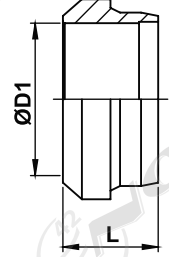

YÜKSÜK  
RING

ÜRÜN KODU PART NUMBER	BOYUT ÖLÇÜLERİ (MM) DIMENSIONS IN (MM)		
ID NO	ØD1	L	P BAR
OM101806N	06-N	9,5	315
OM101808N	08-N	9,5	315
OM101809N	09-N	10	315
OM101810N	10-N	10	315
OM101811N	11-N	10	315
OM101812N	12-N	10	315
OM101815N	15-N	10	315
OM101818N	18-N	10	315
OM101822N	22-N	10,5	315
OM101828N	28-N	10,5	160
OM101835N	35-N	13,5	160
OM101842N	42-N	13,5	160
OM101814H	14-H	10	630
OM101816H	16-H	10,5	630
OM101820H	20-H	12,5	630
OM101825H	25-H	12,5	400
OM101830H	30-H	13	400
OM101838H	38-H	13	400